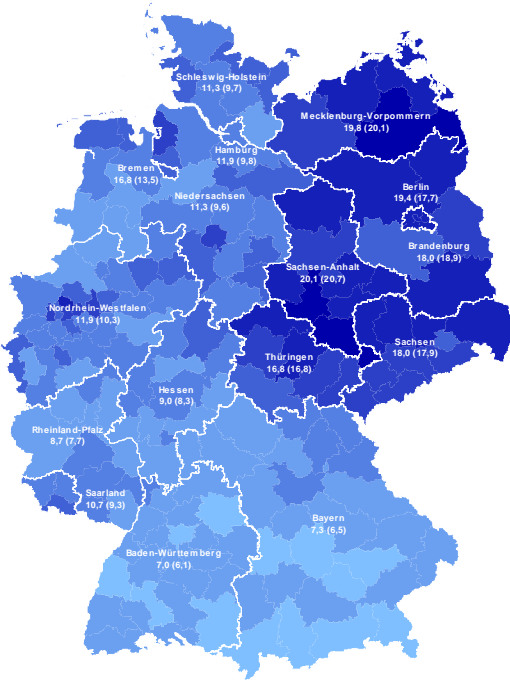

Arbeitsauftrag:

Öffnen Sie im Internet die Seite

<http://www.pub.arbeitsamt.de/hst/services/statistik/detail/a.html>

Informieren Sie sich über die aktuellen Arbeitslosenzahlen in Deutschland und notieren Sie die Angaben für folgende Gebiete in der Tabelle unten:

Deutschland gesamt
Deutschland West/Ost
Die Zahlen für Ihr Bundesland
Die Zahlen des Bezirks Ihrer Bundesagentur für Arbeit

	Deutschland	Deutschland West	Deutschland Ost	(Jeweiliges) Bundesland	(Jeweiliger) Bezirk der Bundesagentur für Arbeit
Arbeitslosenzahl					
Arbeitslosenquote					
Gemeldete Stellen					