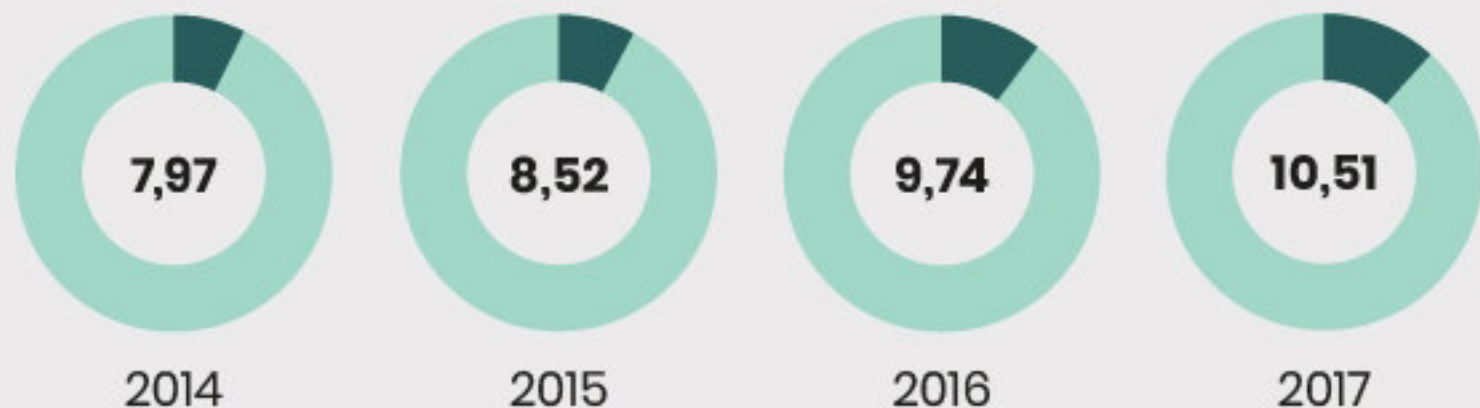

Stromerzeugung: Fossile Rohstoffe noch vorn

Anteil der Energieträger an der Bruttostromerzeugung in Deutschland im Jahr 2017 in Prozent

Quelle: Statistisches Bundesamt

© 2019 IW Medien

Strom: Exporte stark gestiegen

So viele Terawattstunden Strom importierte bzw. exportierte Deutschland

■ Stromimport ■ Stromexport

Quellen: Bundesverband der Energie- und Wasserwirtschaft, Statistisches Bundesamt

© 2019 IW Medien

Immer mehr Deutsche nutzen Ökostrom

So viele Millionen Menschen in Deutschland beziehen Ökostrom

Die Stromrechnung fällt höher aus

So viel Euro musste ein Dreipersonenhaushalt in Deutschland durchschnittlich im Monat für seinen Strom bezahlen