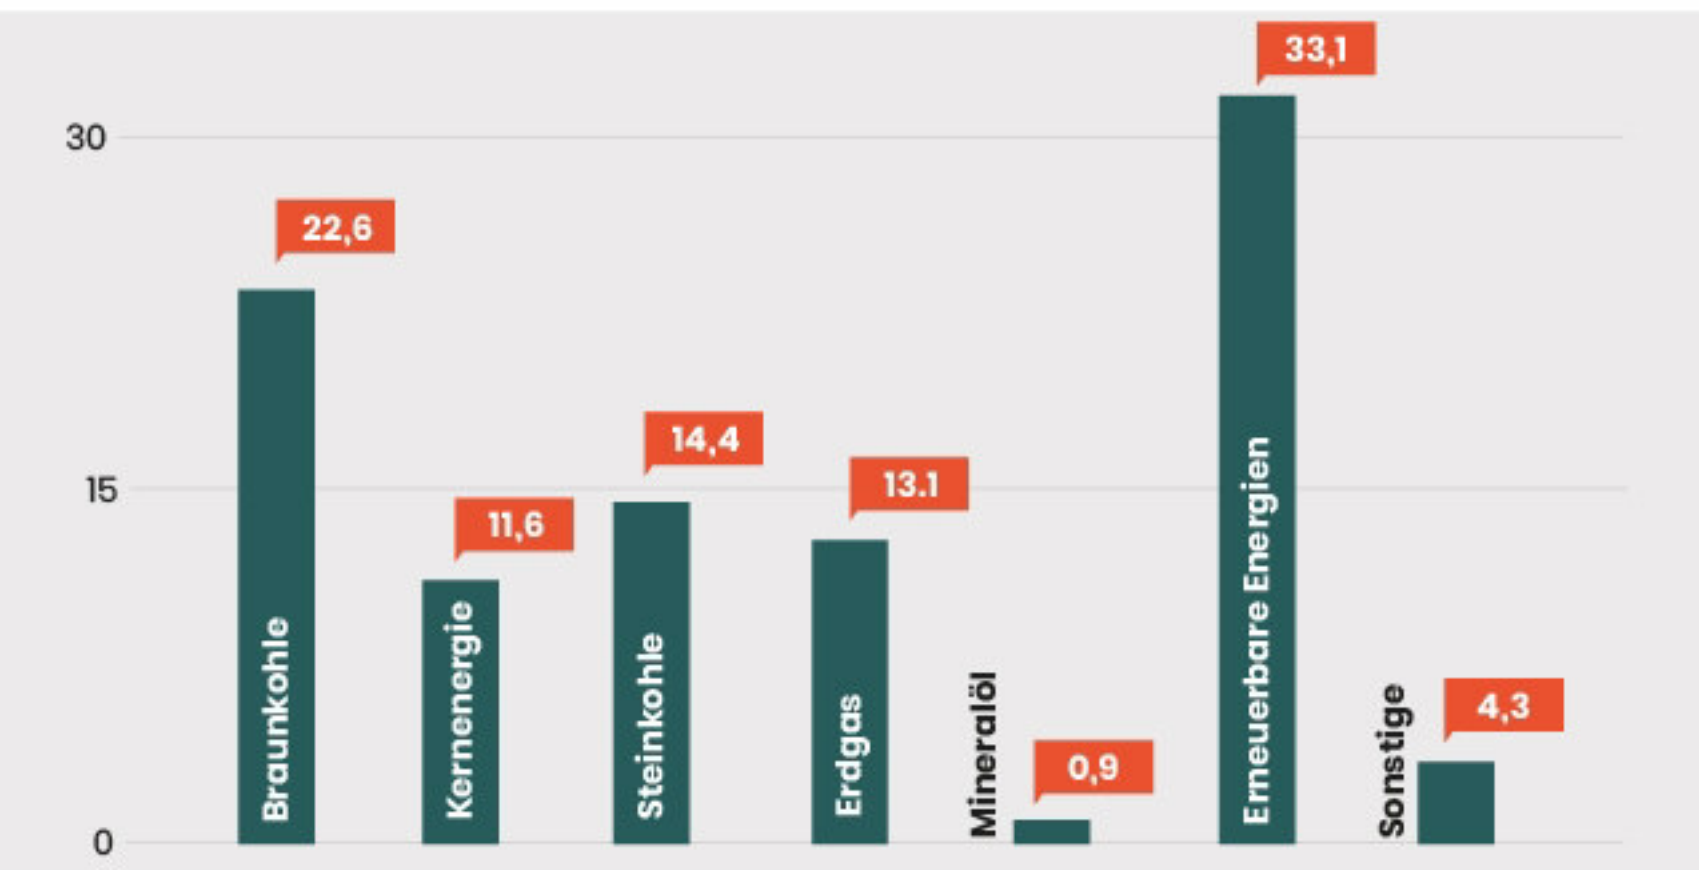

Stromerzeugung: Fossile Rohstoffe noch vorn

Anteil der Energieträger an der Bruttostromerzeugung in Deutschland im Jahr 2017 in Prozent

Quelle: Statistisches Bundesamt

© 2019 IW Medien

Strom: Exporte stark gestiegen

So viele Terawattstunden Strom importierte bzw. exportierte Deutschland

■ Stromimport ■ Stromexport

Quellen: Bundesverband der Energie- und Wasserwirtschaft, Statistisches Bundesamt

© 2019 IW Medien

Immer mehr Deutsche nutzen Ökostrom

So viele Millionen Menschen in Deutschland beziehen Ökostrom

Die Stromrechnung fällt höher aus

So viel Euro musste ein Dreipersonenhaushalt in Deutschland durchschnittlich im Monat für seinen Strom bezahlen