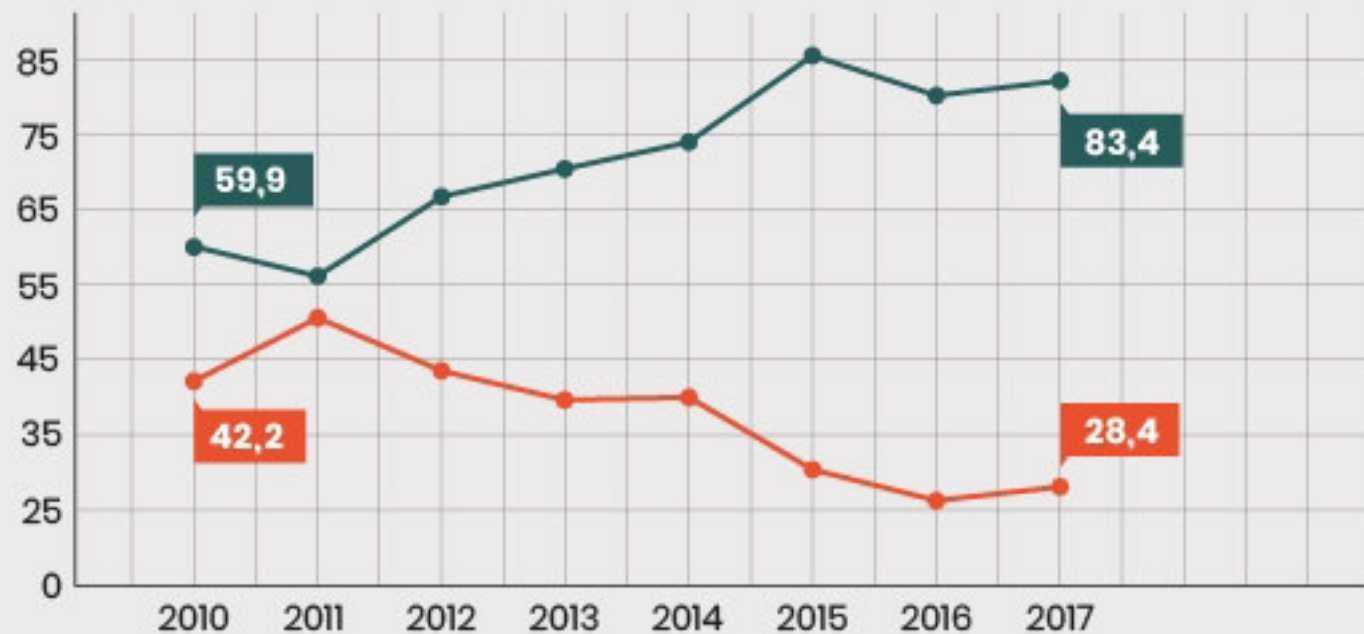

Stromerzeugung: Fossile Rohstoffe noch vorn

Anteil der Energieträger an der Bruttostromerzeugung in Deutschland im Jahr 2017 in Prozent

Quelle: Statistisches Bundesamt

© 2019 IW Medien

Strom: Exporte stark gestiegen

So viele Terawattstunden Strom importierte bzw. exportierte Deutschland

■ Stromimport ■ Stromexport

Quellen: Bundesverband der Energie- und Wasserwirtschaft, Statistisches Bundesamt

© 2019 IW Medien

Immer mehr Deutsche nutzen Ökostrom