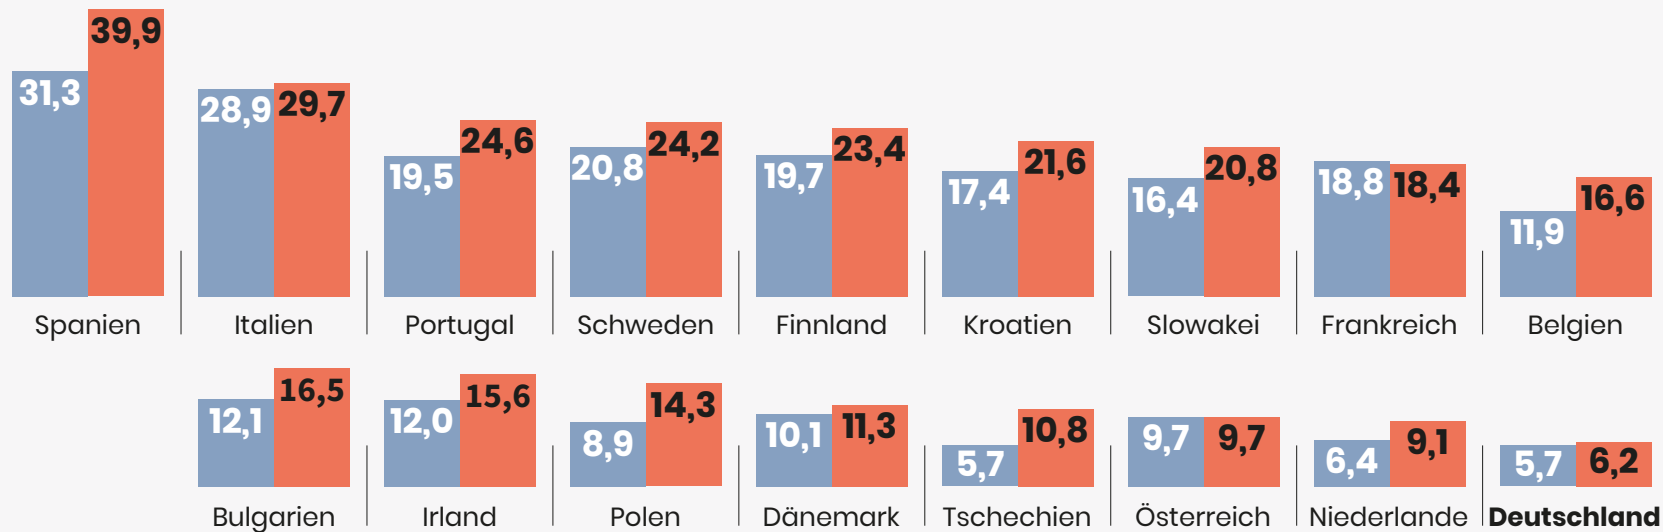

# Jugendarbeitslosigkeit: Fast überall stark gestiegen

So viel Prozent der 15- bis 24-jährigen Erwerbspersonen in der EU waren arbeitslos gemeldet

■ Januar 2020 ■ Januar 2021

Länderauswahl; saisonbereinigte Zahlen

Italien, Finnland, Kroatien, Belgien: Dezember 2020 statt Januar 2021

Quelle: Eurostat

© 2021 IW Medien